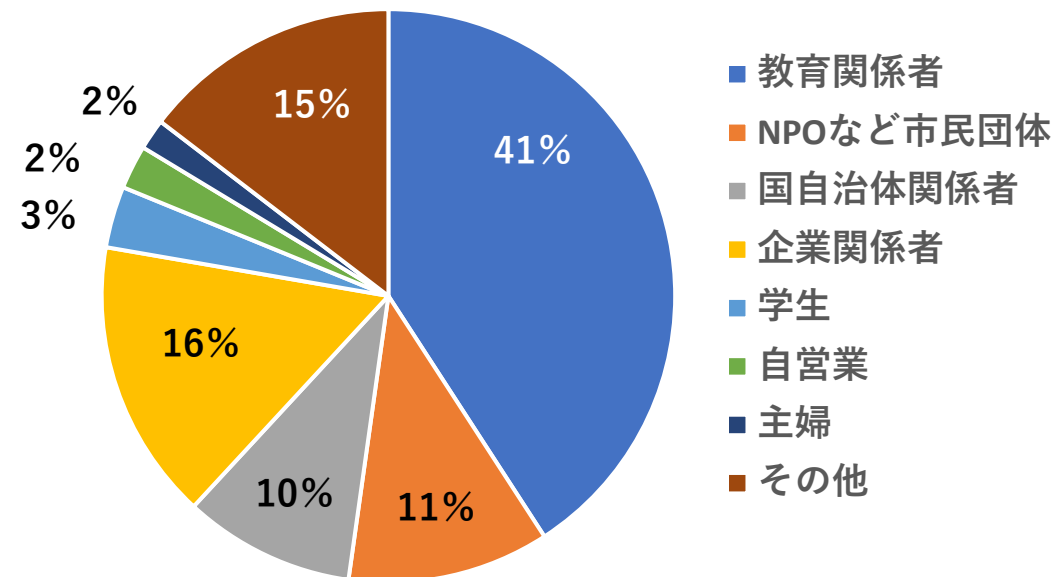

日立財団多文化共生社会の構築フォーラム

2021年12月19日（日）ご視聴実績

フォーラム当日に404名、後日のオンデマンドで120名の方にご視聴いただきました。交流会には38名にご参加いただきました。お礼申し上げます。

教育関係者、NPO市民団体、学生、国・自治体関係者の皆様に加え、企業関係者のご参加もいただきました。教育関係者、国・自治体関係者の方の割合が、昨年よりも増加しています。

オンライン開催の利点もあり、全国33都道府県および海外からのご視聴もいただいています。

地域別では、関東266名（66%）、東海19名（5%）、関西69名（17%）、北海道6名、東北10名、信越北陸11名、中国12名、四国2名、九州6名、海外5名

	実視聴者数
教育関係者	165
NPOなど市民団体	46
国自治体関係者	39
企業関係者	64
学生	14
自営業	10
主婦	7
その他	59
合計	404

2021年12月19日(日)

日立財団フォーラム ご視聴実績状況

	実視聴者数
東京都	107
神奈川県	121
群馬県	1
千葉県	18
埼玉県	9
茨城県	7
栃木県	3
静岡県	7
愛知県	11
岐阜県	
三重県	1
京都府	10
大阪府	38
奈良県	2
滋賀県	5
兵庫県	13
和歌山県	1
北海道	6
青森県	3
岩手県	2
秋田県	1
宮城県	1
山形県	3
福島県	