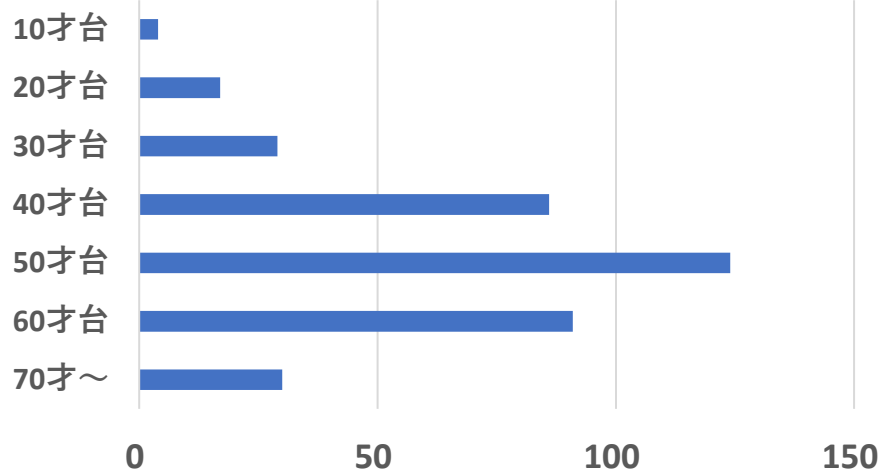

日立財団多文化共生社会の構築フォーラム

2021年12月19日（日）ご視聴実績

フォーラム当日に404名、後日のオンデマンドで120名の方にご視聴いただきました。交流会には38名にご参加いただきました。お礼申し上げます。

教育関係者、NPO市民団体、学生、国・自治体関係者の皆様に加え、企業関係者のご参加もいただきました。教育関係者、国・自治体関係者の方の割合が、昨年よりも増加しています。

オンライン開催の利点もあり、全国33都道府県および海外からのご視聴もいただいています。

地域別では、関東266名（66%）、東海19名（5%）、関西69名（17%）、北海道6名、東北10名、信越北陸11名、中国12名、四国2名、九州6名、海外5名

	実視聴者数
教育関係者	165
NPOなど市民団体	46
国自治体関係者	39
企業関係者	64
学生	14
自営業	10
主婦	7
その他	59
合計	404

2021年12月19日(日)

日立財団フォーラム ご視聴実績状況

	実視聴者数
東京都	107
神奈川県	121
群馬県	1
千葉県	18
埼玉県	9
茨城県	7
栃木県	3
静岡県	7
愛知県	11
岐阜県	
三重県	1
京都府	10
大阪府	38
奈良県	2
滋賀県	5
兵庫県	13
和歌山県	1
北海道	6
青森県	3
岩手県	2
秋田県	1
宮城県	1
山形県	3
福島県	