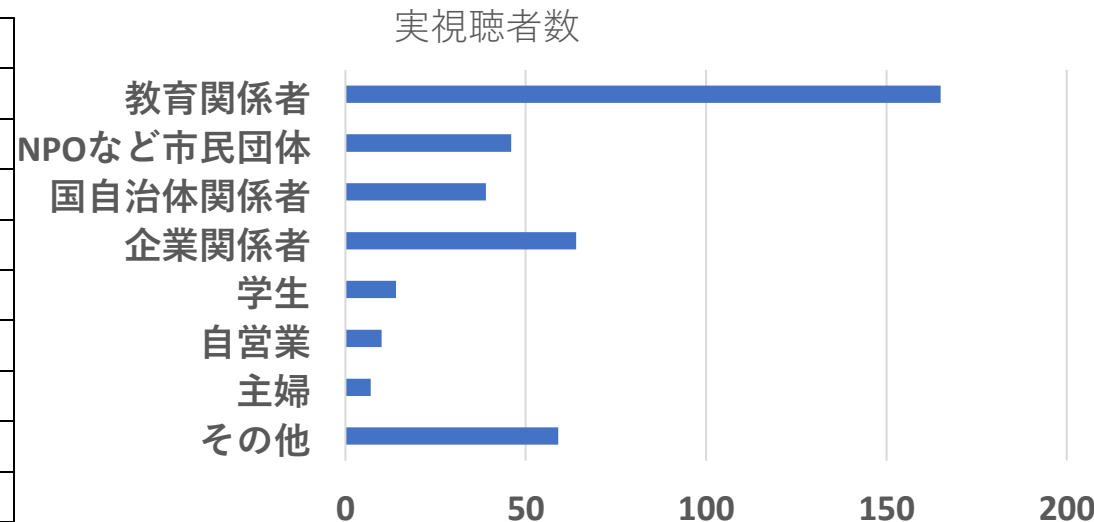

日立財団多文化共生社会の構築フォーラム

2021年12月19日（日）ご視聴実績

フォーラム当日に404名、後日のオンデマンドで120名の方にご視聴いただきました。交流会には38名にご参加いただきました。お礼申し上げます。

教育関係者、NPO市民団体、学生、国・自治体関係者の皆様に加え、企業関係者のご参加もいただきました。教育関係者、国・自治体関係者の方の割合が、昨年よりも増加しています。

オンライン開催の利点もあり、全国33都道府県および海外からのご視聴もいただいています。

地域別では、関東266名（66%）、東海19名（5%）、関西69名（17%）、北海道6名、東北10名、信越北陸11名、中国12名、四国2名、九州6名、海外5名

	実視聴者数
教育関係者	165
NPOなど市民団体	46
国自治体関係者	39
企業関係者	64
学生	14
自営業	10
主婦	7
その他	59
合計	404

2021年12月19日(日)

日立財団フォーラム ご視聴実績状況

	実視聴者数
東京都	107
神奈川県	121
群馬県	1
千葉県	18
埼玉県	9
茨城県	7
栃木県	3
静岡県	7
愛知県	11
岐阜県	
三重県	1
京都府	10
大阪府	38
奈良県	2
滋賀県	5
兵庫県	13
和歌山県	1
北海道	6
青森県	3
岩手県	2
秋田県	1
宮城県	1
山形県	3
福島県	